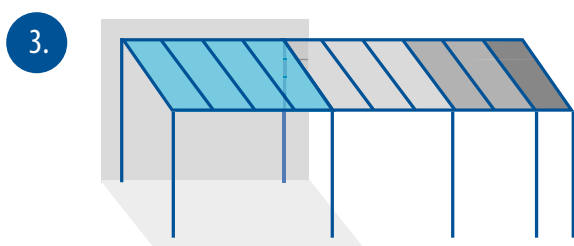

3. Modulare Bauweise