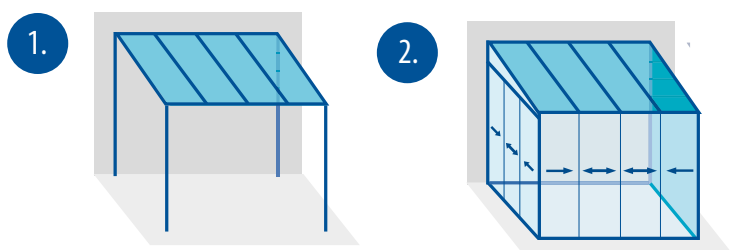

### Sonderausstattung als Standard

- ✓ hochwertige Aluminium-Profile (rostfrei und pulverbeschichtet)
- ✓ edles und geradliniges Design
- ✓ außenliegende Statik
- ✓ Sparrenhöhen von 115 - 130 mm
- ✓ Glasvarianten von 8 bis 16 mm
- ✓ 12 Standardfarben
- ✓ Entwässerung verdeckt liegend in der Stütze integriert
- ✓ vierseitige Glasauflage
- ✓ Edelstahlverschraubungen
- ✓ 5 Jahre Garantie
- ✓ gewohnte JOKA-SYSTEM Qualität

### Vorteile auf einen Blick

- ✓ Hitzestau reduzierend durch Kamineffekt
- ✓ 8 mm Sicherheitsglas, TVG/VSG optional 10mm TVG/VSG
- ✓ Glaslänge 1215 mm
- ✓ Öffnungsmaß 768 x 885 mm
- ✓ Elementanzahl wählbar
- ✓ einfache Bedienung mit Teleskop-Schiebestab, auch bei Unterglasmarkisen
- ✓ einfache Montage
- ✓ keine außenliegenden Bürsten, dadurch keine Folgekosten
- ✓ wartungsfreies System
- ✓ mit „Klicksafe“ Funktion
- ✓ 5 Jahre Garantie
- ✓ gewohnte JOKA-SYSTEM Qualität