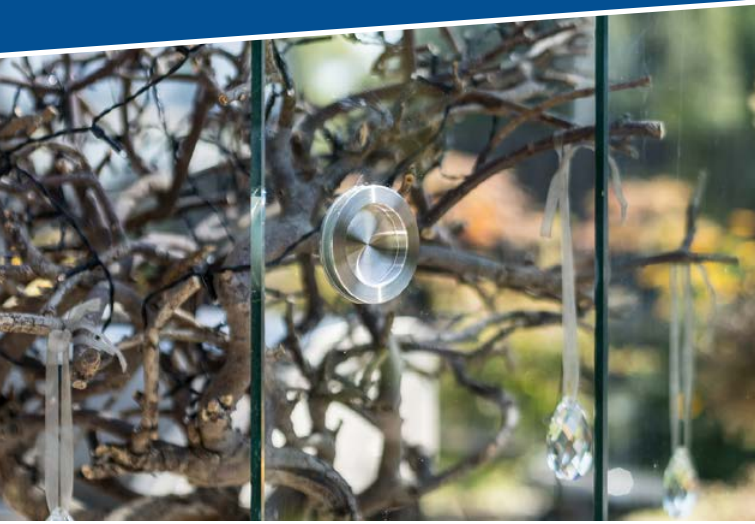

## GG-100<sup>®</sup> „SLIDE“

GANZGLAS-SCHIEBEVERGLASUNG

Transparenz  
in ihrer schönsten  
Form

- ✓ Edelstahl Laufschielen
- ✓ Edelstahl Rollen
- ✓ Edelstahl Verriegelungen
- ✓ Sicherheitsglas von 8 und 10 mm
- ✓ Elementhöhe bis 2800 mm
- ✓ Glasgewicht bis 150 kg
- ✓ ohne Vertikalrahmen
- ✓ 5 Jahre Garantie
- ✓ gewohnte JOKA-SYSTEM Qualität

### Sonderausstattung als Standard

- ✓ hochwertige Aluminium-Profile (rostfrei und pulverbeschichtet)
- ✓ edles und geradliniges Design
- ✓ außenliegende Statik
- ✓ Sparrenhöhen von 115 - 130 mm
- ✓ Glasvarianten von 8 bis 16 mm
- ✓ 12 Standardfarben
- ✓ Entwässerung verdeckt liegend in der Stütze integriert
- ✓ vierseitige Glasauflage
- ✓ Edelstahlverschraubungen
- ✓ 5 Jahre Garantie
- ✓ gewohnte JOKA-SYSTEM Qualität